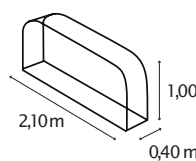

LIGNUM 401 QUER