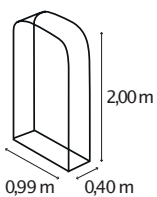

## KURZ & KNAPP

- ✓ Hochwertiges Kaminholzdepot aus witterungsbeständigem Zinalume®: Zink-Aluminium-Beschichtung – bewährt im Brunnenbau
- ✓ Erhältlich im Hoch- oder Querformat
- ✓ Einfache Montage durch vorgebohrte Löcher
- ✓ Mit robustem und witterungsbeständigem Alu-Unterbau, keine Reaktion mit organischen Materialien
- ✓ Fassungsvermögen: ca. 0,8 m<sup>3</sup> (401 HOCH, 401 QUER) bzw. ca. 1,6 m<sup>3</sup> (858 HOCH)

## MODELLÜBERSICHT

Modell:	Tiefe:	Bemaßung:	Farben:
401 HOCH	0,40 m	B 99 x T 40 x H 200 cm	Blank, Rubin, Granit
858 HOCH	0,86 m	B 99 x T 86 x H 223 cm	Blank, Granit
401 QUER	0,40 m	B 210 x T 40 x H 100 cm	Blank, Rubin, Granit